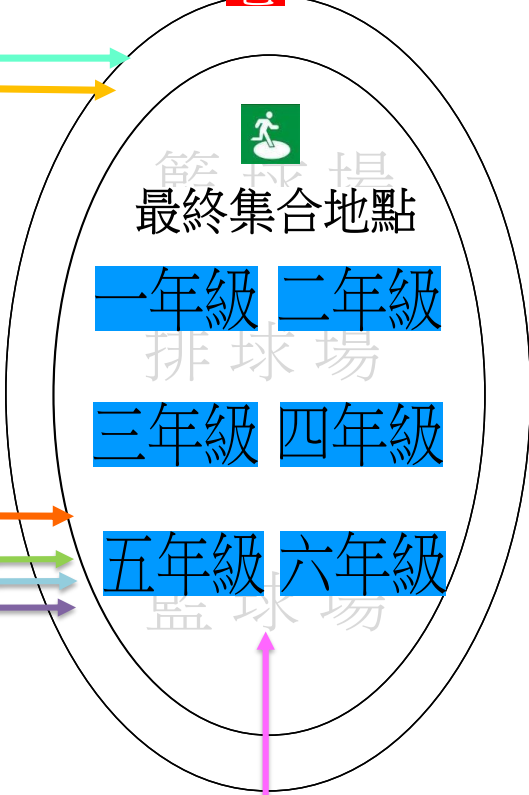

搶救組
安全防護組
指揮中心
避難引導組
通報組

活動中心4樓(禮堂、多功能球場)	4A/4B廁
活動中心3樓(韻律教室一、韻律教室二)	3A/3B廁
活動中心2樓(教學資源中心、體育辦公室、家長會辦公室)	2A/2B廁
活動中心1樓(視聽中心、多功能室一、多功能室二、志工室)	1A/1B廁
活動中心地下室(受電室、防空避難室、停車場)	